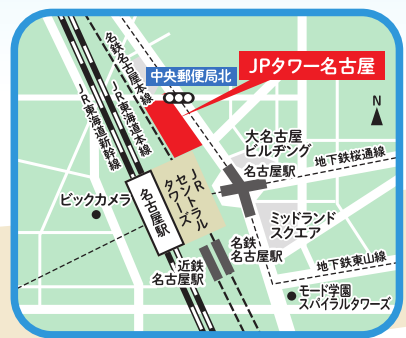

※写真はイメージです

抽選で
飛騨牛が
当たる!

売り切れごめん!!
田原市の
新鮮野菜販売

日時 2023年 **10月7日(土)** 12:00～18:00
会場 JPタワー名古屋 3階
ホール&カンファレンス
名古屋市中村区名駅1丁目1番1号

入場
無料

情報満載、新しい暮らしのヒントに!

- 移住・定住&交流相談ブース
 - 参加自治体・団体情報コーナー
 - 移住・交流セミナータイムスケジュール
- | | |
|--|--|
| <p>13:00～13:30 静岡県西部地域局 【静岡県西部のまち 湖西市・森町】
「海・山・街 全部あります遠州
お隣さん、ちょっと気になりませんか?」</p> | <p>15:20～15:50 三重県
三重県各地の知られざる「まち」と「仕事」
簡易郵便局長という暮らし方</p> |
| <p>13:40～14:10 新潟市
新潟市って〇〇じゃないの!?
そのイメージ、もしかしたら変わるかも…!</p> | <p>16:00～16:30 事例紹介 【豊田市・駒ヶ根市・鳥羽市】
地域貢献の新しいかたち
「企業版ふるさと納税」</p> |
| <p>14:20～15:10
地方でみつける“ビジネス”モデル
うえだ ようへい
講師: 上田 洋平氏 (滋賀県立大学地域共生センター特任講師)
1976年京都府生まれ。滋賀県在住。専門は地域文化学、地域学。地域づくりを担う人材の育成や地域と連携した「共育プログラム」の開発・運営や、「まちづくりのホームドクター(かかりつけ医)」として地域に関わるあらゆる分野の相談に乗る。 ueda.y@office.usp.ac.jp</p>  | <p>16:40～17:10 総務省
総務省が地域密着型事業の
立ち上げを支援します!
「ローカル10,000プロジェクト」</p>  |